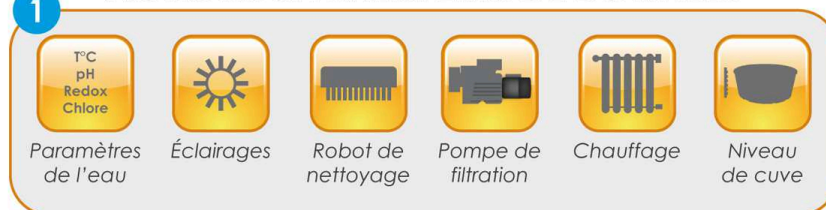

HYDRO'Com

Pilotage à distance de votre piscine

HYDRO'Com : Interface de communication pour piscines privées

1 ACTIONS & TRANSFERTS DE DONNÉES

Connexion GSM :
+ module GSM
+ abonnement 3G
(opérateur au choix)

GSM

Connexion Wifi / Ethernet :
connexion avec l'adresse IP de votre box

**WIFI
ETHERNET**

4 VISUALISATIONS & PILOTAGES

Accès à HYDRO.MYSYCLOPE.COM
pour visualisation et pilotage des
organes de la piscine

SANS ABONNEMENT